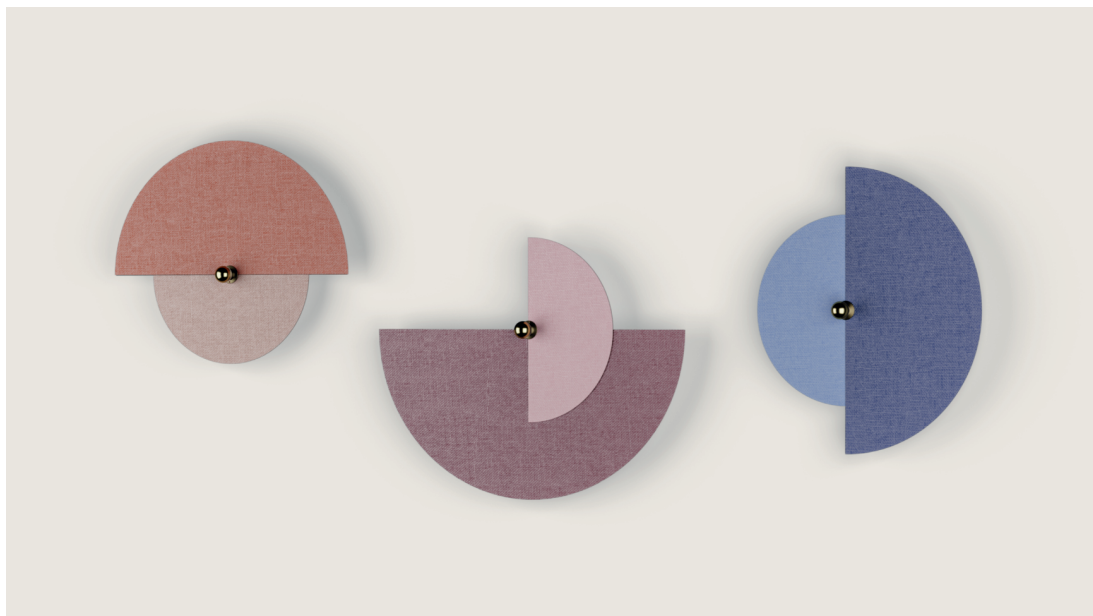

GHABAN

Wall lamp

A1086 + 1086

Designed by JF Sevilla

DESCRIPTION

FINISHINGS
Steel / Fabric / Rattan

FINISHINGS
Metal:
Glitter Gold
Chrome
White
Black

Fabric:
Check color palette

SPECIFICATIONS
E27 Max. 60W (Not included)
220-240V, 50/60Hz
IP20, Class I

MATERIALES
Acero / Textil / Ratán

ACABADOS
Metal:
Oro Brillo
Cromo
Blanco
Negro

Textil:
Consultar paleta de colores

ESPECIFICACIONES
E27 Max. 60W (No incluida)
220-240 V, 50/60 Hz
IP20, Clase I