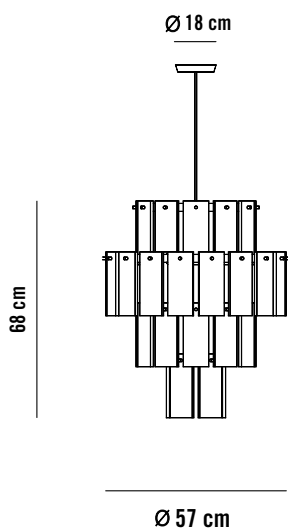

COTAS GENERALES

CARACTERÍSTICAS ELÉCTRICAS

Clase de aislamiento	Clase I
Tipo fuente de luz	LED
Tipo LED	Placa de LED
Potencia total	21W
Lumens	2900lm
Temperatura de color	2700K
Voltaje AC	220-240
Frecuencia	50-60Hz
Corriente nominal	500mA
CRI	80
Driver	Incluido
Regulación	TRIAC (corte de fase) bajo pedido DALI bajo pedido