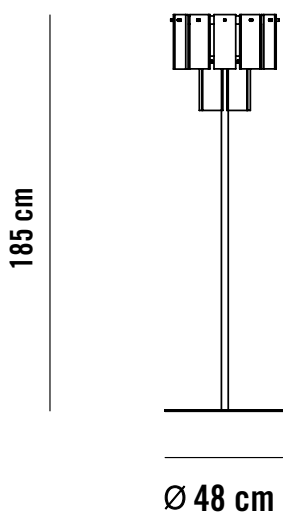

GENERAL DIMENSIONS

ELECTRICAL CHARACTERISTICS

Safety class	Class I
Light source	LED
LED type	E27
Rated input wattage	1 x 11W
Colour Temperature	2700K
AC Voltage	220-240v
Frequency	50-60Hz
Dimmer <i>(Subject to dimmable light bulb*)</i>	TRIAC <i>(phase cut)</i> DALI on request

* Light bulb not included