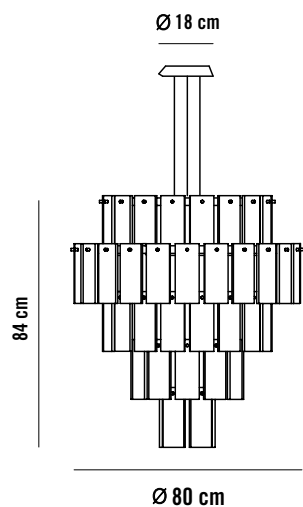

COTAS GENERALES

CARACTERÍSTICAS ELÉCTRICAS

Clase de aislamiento	Clase I
Tipo fuente de luz	LED
Tipo LED	Placa de LED
Potencia total	21W
Lumens	2900lm
Temperatura de color	2700K
Voltaje AC	220-240
Frecuencia	50-60Hz
Corriente nominal	500mA
CRI	80
Driver	Incluido
Regulación	TRIAC (<i>corde de fase</i>) bajo pedido DALI bajo pedido

ACABADOS

Latón		Alabastro		Roble Natural	
Plata Envejecida		Roble Oscuro			

DIMENSIONES Y EMBALAJE

Cuerpo	80x84cm
Longitud de cable	2m
Peso neto	48,55kg
Medida/volumen bulto 1	80x80x85cm/ 0,544m³
Medida/volumen bulto 2	30x30x30cm/ 0,027m³
Medida/volumen bulto 3	30x30x30cm/ 0,027m³
Peso bulto 1	8,6kg
Peso bulto 2	9kg
Peso bulto 3	9kg

MANTENIMIENTO

Limpiar con un paño suave. No utilizar productos amoniacales, disolventes o abrasivos.