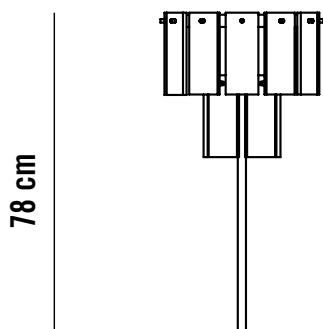

COTAS GENERALES

Ø 35 cm

CARACTERÍSTICAS ELÉCTRICAS

Clase de aislamiento	Clase II
Tipo fuente de luz	LED
Tipo LED	E27
Potencia total	1 x 11W
Temperatura de color	2700K
Voltaje AC	220-240v
Frecuencia	50-60Hz
Regulación <i>(Sujeto a bombilla* regulable)</i>	TRIAC <i>(corte de fase)</i> DALI bajo pedido

* Bombilla no incluida