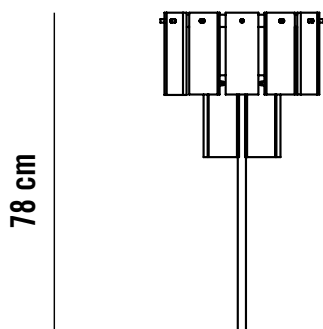

GENERAL DIMENSIONS

Ø 35 cm

ELECTRICAL CHARACTERISTICS

Safety class	Class II
Light source	LED
LED type	E27
Rated input wattage	1 x 11W
Colour Temperature	2700K
AC Voltage	220-240v
Frequency	50-60Hz
Dimmer <i>(Subject to dimmable light bulb*)</i>	TRIAC <i>(phase cut)</i> DALI on request

* Light bulb not included