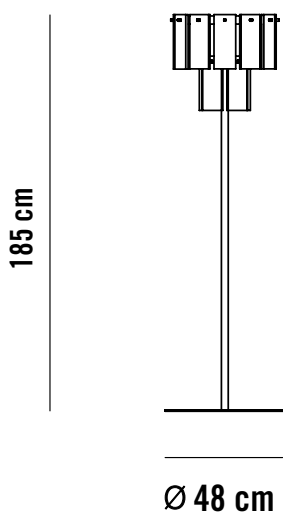

COTAS GENERALES

CARACTERÍSTICAS ELÉCTRICAS

Clase de aislamiento	Clase II
Tipo fuente de luz	LED
Tipo LED	E27
Potencia total	1 x 11W
Temperatura de color	2700K
Voltaje AC	220-240v
Frecuencia	50-60Hz
Regulación (<i>Sujeto a bombilla* regulable</i>)	TRIAC (<i>corde de fase</i>) DALI bajo pedido

* Bombilla no incluida