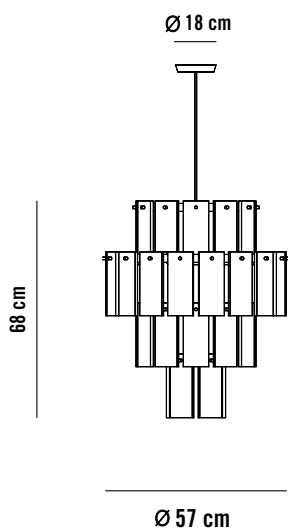

GENERAL DIMENSIONS