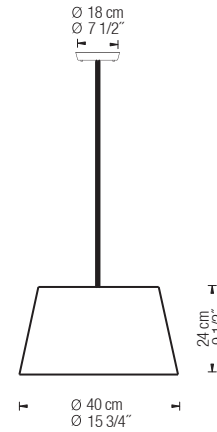

EXCÉNTRICA PENDANT LAMP

ITEM# 9040