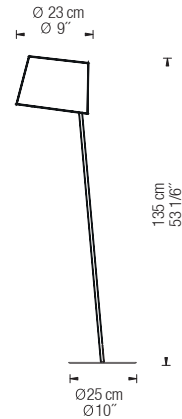

NOTE

Regulable bajo pedido / Dimmable on request
Longitud cable 2m - 79" / Wire lenght 2m - 79"

EXCÉNTRICA FLOOR LAMP

ITEM# 9052

ITEM# 9119

ITEM# 9047

FINISHES

Material	Tejido	
Material	Fabric	
Color pantalla	Blanco	Negro
Lampshade color	White	Black
Base metal	Blanco	Negro
Metal base	White	Black