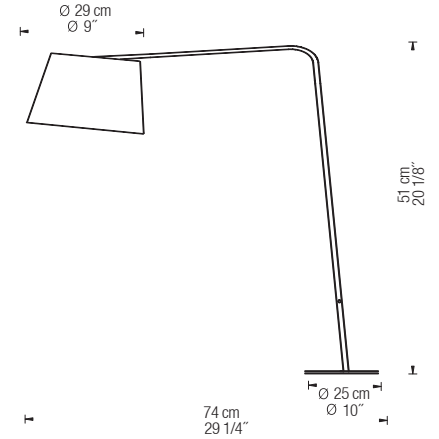

ITEM# 9051

FINISHES

Material Material	Metal y mármol Metal and marble	
Color pantalla Lampshade color	Latón Brass	Pewter
	Blanco White	Negro Black
Base mármol Marble base	Blanco White	Negro Black
Base metal Metal base	Blanco White	Negro Black

BULBS

HAL Max 1x28W E14
CFL Max 1x9W E14
LED Max 1x4W E14

CERTIFICATIONS

□ ▽ CE IP20 UL

FINISHES

Material Material	Metal y mármol Metal and marble	
Color pantalla Lampshade color	Latón Brass	Pewter
	Blanco White	Negro Black
Base mármol Marble base	Blanco White	Negro Black
Base metal Metal base	Blanco White	Negro Black

BULBS

HAL Max 1x42W E27
CFL Max 1x15W E27
LED Max 1x7W E27

CERTIFICATIONS

□ ▽ CE IP20 UL

FINISHES

Material Material	Metal y mármol Metal and marble	
Color pantalla Lampshade color	Latón Brass	Pewter
	Blanco White	Negro Black
Base mármol Marble base	Blanco White	Negro Black
Base metal Metal base	Blanco White	Negro Black

BULBS

HAL Max 1x28 E14
CFL Max 1x9W E14
LED Max 1x4W E14

CERTIFICATIONS

□ ▽ CE IP20 UL