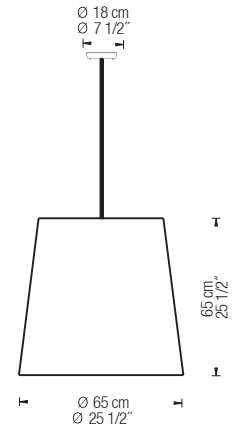

EXCÉNTRICA WALL LAMP

ITEM# 9050

ITEM# 6067

EXCÉNTRICA PENDANT LAMP

ITEM# 9040

ITEM# 9041

FINISHES

Material	Tejido Fabric	
Color pantalla Lampshade color	Latón Brass	Pewter
	Blanco White	Negro Black
Base metal Metal base	Blanco White	Negro Black

FINISHES

Material	Tejido Fabric	
Color pantalla Lampshade color	Latón Brass	Pewter
	Blanco White	Negro Black
Base metal Metal base	Blanco White	Negro Black

FINISHES

Material	Tejido Fabric	
Color pantalla Lampshade color	Latón Brass	Pewter
	Blanco White	Negro Black
Base metal Metal base	Blanco White	Latón Brass
	Pewter	

FINISHES

Material	Tejido Fabric	
Color pantalla Lampshade color	Latón Brass	Pewter
	Blanco White	Negro Black
Base metal Metal base	Blanco White	Latón Brass
	Pewter	

BULBS

HAL Max 1x28W E14
CFL Max 1x9W E14
LED Max 1x4W E14

CERTIFICATIONS

⊕ ⚡ CE IP 20 UL

BULBS

HAL Max 1x28W E14 + LED 3W
CFL Max 1x9W E14 + LED 3W
LED Max 1x4W E14 + LED 3W

CERTIFICATIONS

⊕ ⚡ CE IP 20 UL

BULBS

HAL Max 1x42W E27
CFL Max 1x15W E27
LED Max 1x7W E27

CERTIFICATIONS

⊕ ⚡ CE IP 20 UL

BULBS

HAL Max 1x70W E27
CFL Max 1x25W E27
LED Max 1x12W E27

CERTIFICATIONS

⊕ ⚡ CE IP 20 UL

NOTE

Regulable bajo pedido / Dimmable on request
Longitud cable 2m - 79" / Wire lenght 2m - 79"