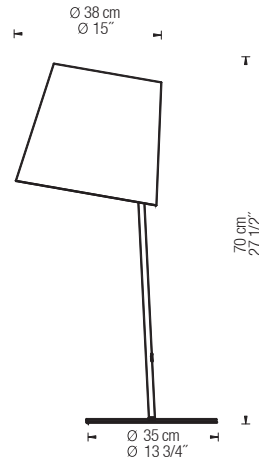

EXCÉNTRICA TABLE LAMP

ITEM# 9049

ITEM# 9048

ITEM# 9051

FINISHES

Material Material	Metal y mármol Metal and marble	
Color pantalla Lampshade color	Latón Brass	Pewter
	Blanco White	Negro Black
Base mármol Marble base	Blanco White	Negro Black
Base metal Metal base	Blanco White	Negro Black

BULBS

HAL Max 1x28W E14
CFL Max 1x9W E14
LED Max 1x4W E14

CERTIFICATIONS

□ ▽ CE IP20 UL

FINISHES

Material Material	Metal y mármol Metal and marble	
Color pantalla Lampshade color	Latón Brass	Pewter
	Blanco White	Negro Black
Base mármol Marble base	Blanco White	Negro Black
Base metal Metal base	Blanco White	Negro Black

BULBS

HAL Max 1x42W E27
CFL Max 1x15W E27
LED Max 1x7W E27

CERTIFICATIONS

□ ▽ CE IP20 UL

FINISHES

Material Material	Metal y mármol Metal and marble	
Color pantalla Lampshade color	Latón Brass	Pewter
	Blanco White	Negro Black
Base mármol Marble base	Blanco White	Negro Black
Base metal Metal base	Blanco White	Negro Black

BULBS

HAL Max 1x28 E14
CFL Max 1x9W E14
LED Max 1x4W E14

CERTIFICATIONS

□ ▽ CE IP20 UL