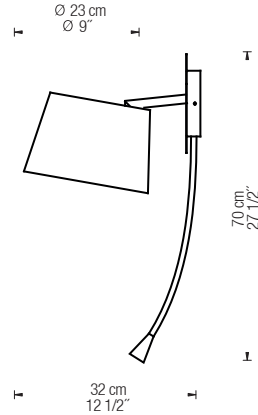

BULBS

HAL Max 1x28 E14
CFL Max 1x9W E14
LED Max 1x4W E14

CERTIFICATIONS

□ ▽ CE IP20 UL

EXCÉNTRICA WALL LAMP

ITEM# 9050

ITEM# 6067

EXCÉNTRICA PENDANT LAMP