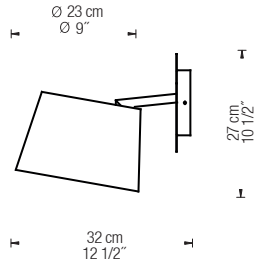

EXCÉNTRICA WALL LAMP

ITEM# 9050