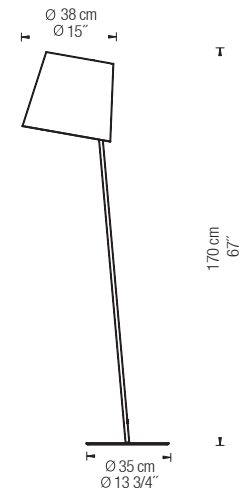

NOTE

Regulable bajo pedido / Dimmable on request
Longitud cable 2m - 79" / Wire lenght 2m - 79"

EXCÉNTRICA FLOOR LAMP

ITEM# 9052

ITEM# 9119

ITEM# 9047

FINISHES

Material	Tejido	
Material	Fabric	
Color pantalla	Blanco	Negro
Lampshade color	White	Black
Base metal	Blanco	Negro
Metal base	White	Black