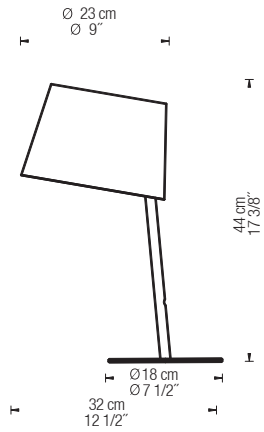

EXCÉNTRICA TABLE LAMP

ITEM# 9049