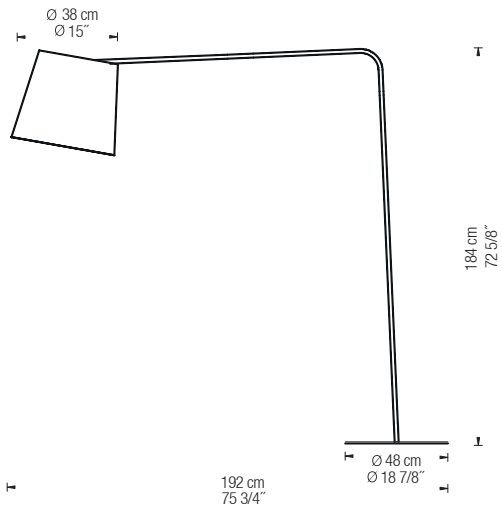

NOTE

Regulable bajo pedido / Dimmable on request
Longitud cable 2m - 79" / Wire lenght 2m - 79"

EXCÉNTRICA FLOOR LAMP

ITEM# 9052

ITEM# 9119

ITEM# 9047

FINISHES

Material	Tejido	
Material	Fabric	
Color pantalla	Blanco	Negro
Lampshade color	White	Black
Base metal	Blanco	Negro
Metal base	White	Black