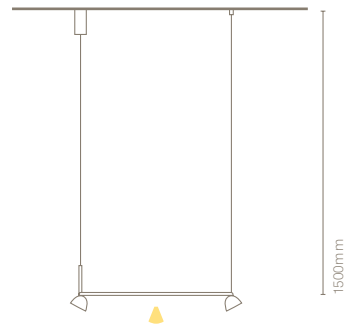

AROS

by
Nahtrang Design

Technical information / Información técnica:

Index Protection / Índice de protección:	IP20
Driver:	Included / Incluido
CRI:	80
Temperature / Temperatura:	3000K
Lifetime / Tiempo de vida:	50.000h
Technology / Tecnología:	LED
Guarantee / Garantía:	5 years / 5 años
Class II / Clase II	
Voltage / Voltaje:	220-240V

Aros Single
31512-

Model:

31512-	COLOUR	CRI/TEMP.	LED
1	Black	C 830	4 4090+1240lm/34+15W