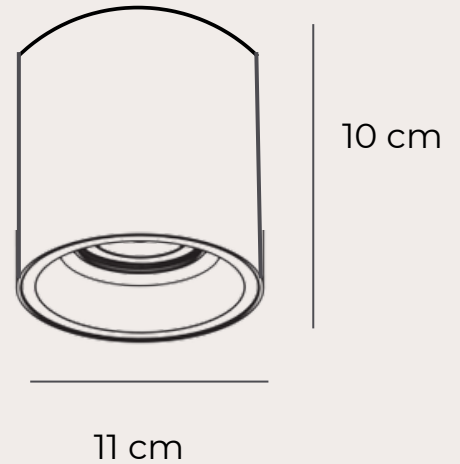

# Novy 02

Merk: Kunstlicht

Kleurtemperatuur: 2700K

Lumen: 805lm

Inclusief: geïntegreerde led

Wattage: 7W

Dimbaar: optioneel

Materiaal: aluminium

Kleur: aluminium, wit en zwart en  
zwart / goud

IP: 54

CRI: >90

Voeding: 230V

IK-7806

IK-7808

IK-7809

IK-7807